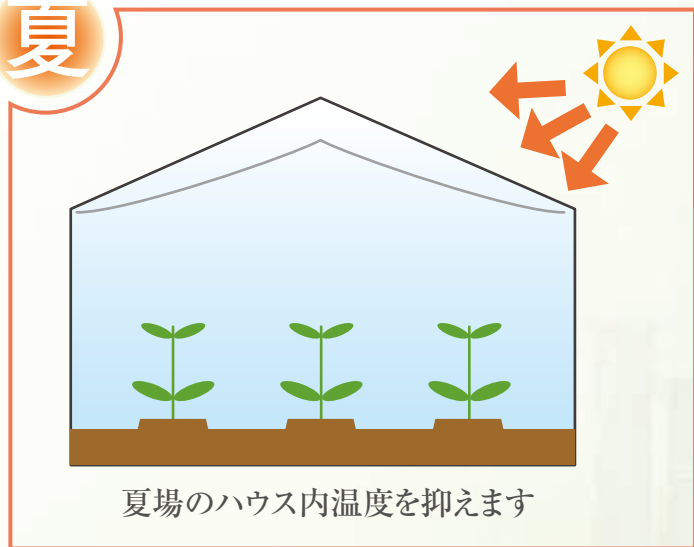

『涼しさ』と『暖かさ』 のハイブリッド

夏

夏場のハウス内温度を抑えます

冬

冬場の保温性が高く、暖房費が節約できます

遮熱性のデータ

※愛知県田原市の農家様のハウス内で測定した遮熱性試験の実地データ温度センサーは地上から1mの位置で測定。(2015.9.11 測定)

収束性も
良くなりました。