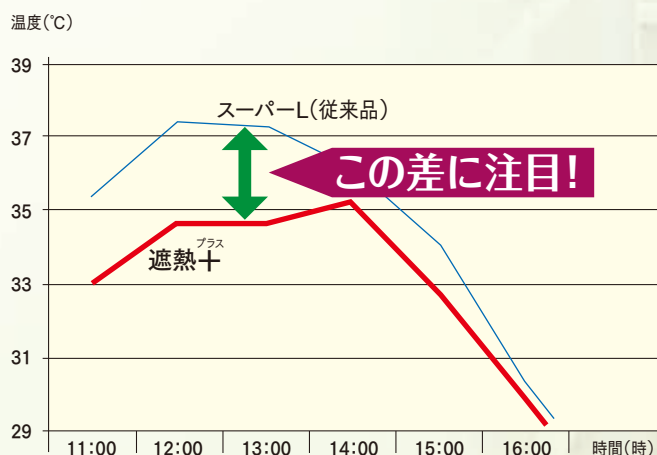

『涼しさ』と『暖かさ』 のハイブリッド

夏

夏場のハウス内温度を抑えます

冬

冬場の保温性が高く、暖房費が節約できます

遮熱性のデータ

※愛知県田原市の農家様のハウス内で測定した遮熱性試験の実地データ温度センサーは地上から1mの位置で測定。(2015.9.11 測定)

収束性も
良くなりました。

遮熱^{プラス}十

従来品

品名	品番	遮光率(%)	巾(cm)	長さ(m)	梱包形態
マリエース® 遮熱 ^{プラス} 十	E01050TB+	80	180、210、250、270	100	1本

【注意】マリエース®遮熱十には裏表があります。展開される場合は品名の印刷が入っている面(表)を上にしてご使用下さい。

製造販売元

服部猛株式会社

本社 〒460-0003
名古屋市中区錦二丁目 16番8号
TEL(052)231-8763
FAX(052)221-1022